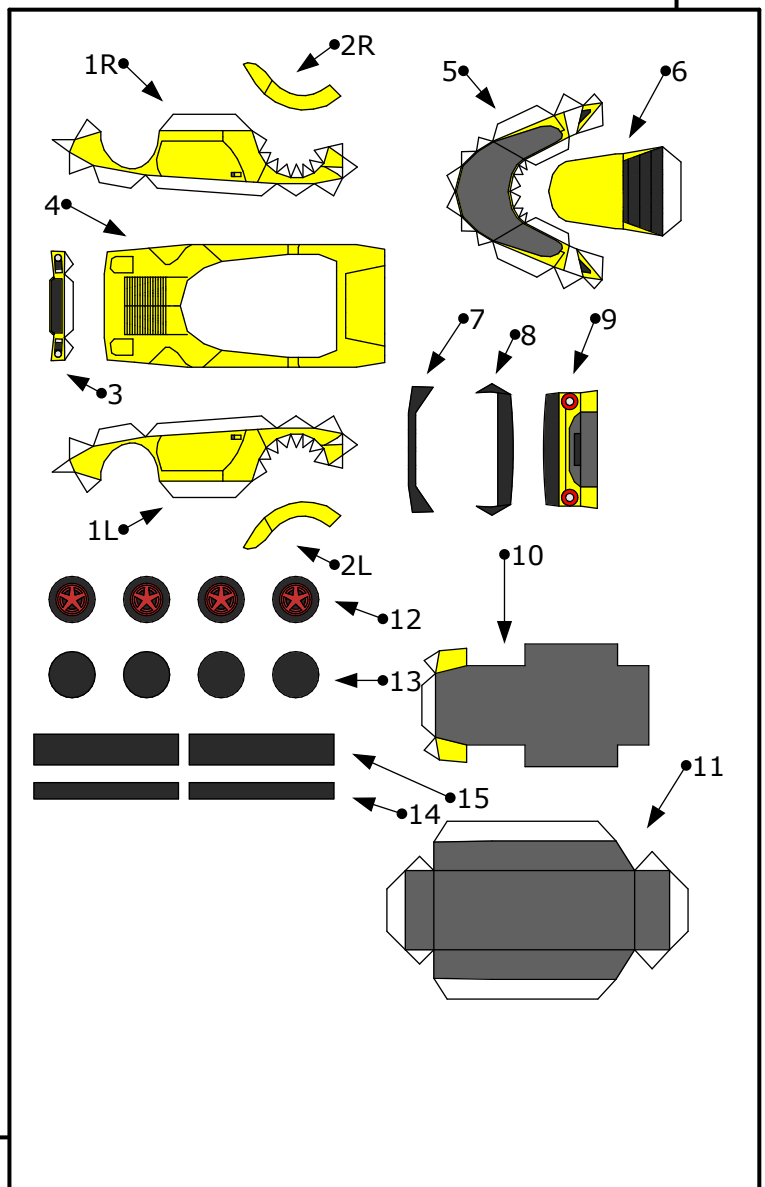

Lancia Stratos HF

Length: 3,70m

Width: 1,75m

Height: 1,11m

Engine: V6 2,4l
280HP

Scale: 1/100

Matyáš Ševčík 2011