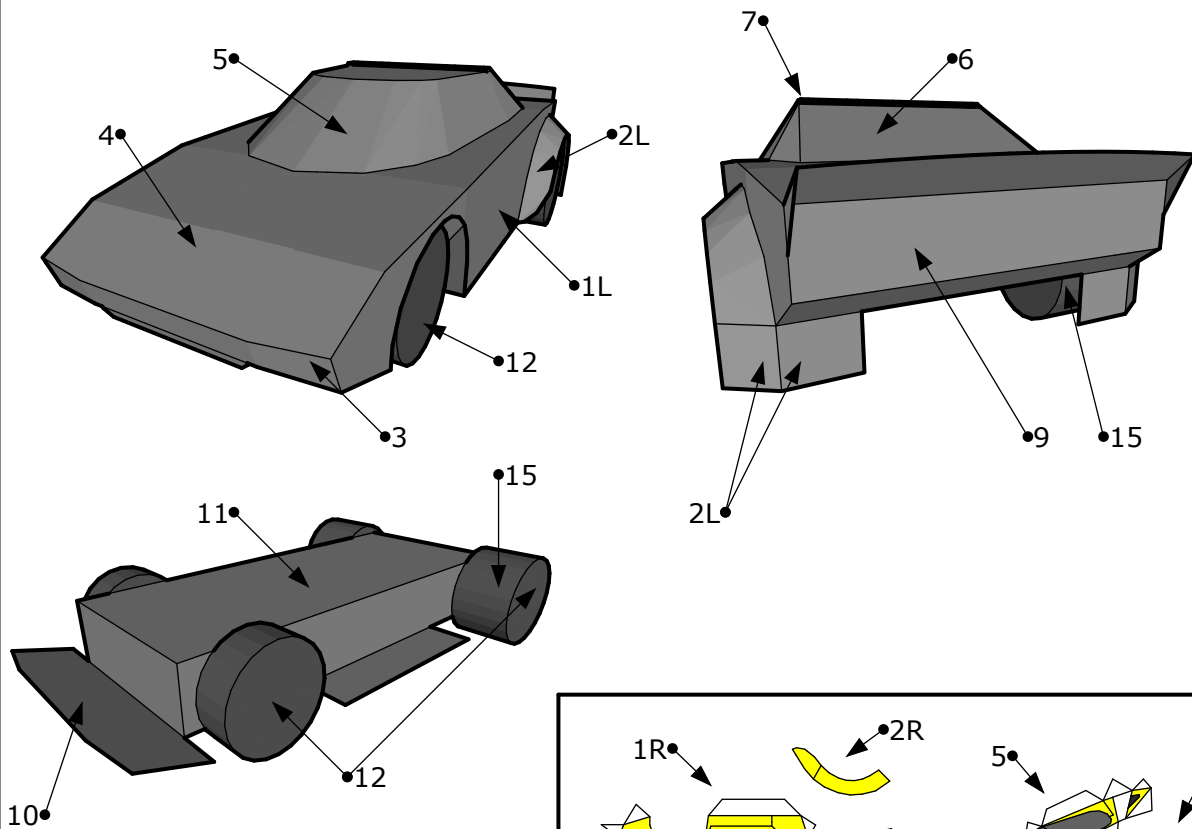

Lancia Stratos HF

Length: 3,70m

Width: 1,75m

Height: 1,11m

Engine: V6 2,4l
280HP

Scale: 1/100

Matyáš Ševčík 2011